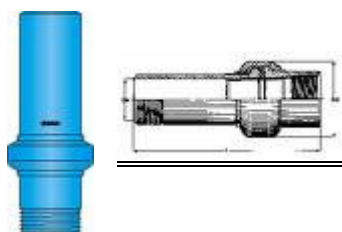

GIUNTI DIELETRICI

Diametro		M/F	S/S PN 16 - 25
		Euro	Euro
15	1/2"	14,50	
20	3/4"	15,50	
25	1"	16,20	
32	1.1/4	21,60	
40	1.1/2	25,70	80,00
50	2"	39,50	84,00
65	2.1/2	98,00	108,00
80	3"	110,70	155,00
100	4"	186,00	178,00
125	5"		262,00
150	6"		389,00
200	8"		530,00
250	10"		956,00
300	12"		1380,00